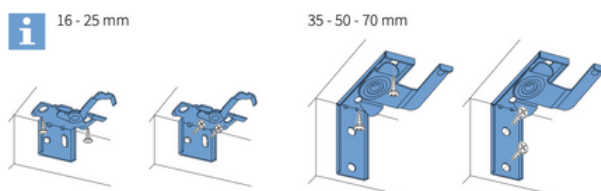

Productinformatie

Met een Verano houten jaloezie 50 mm haal je optimale kwaliteit en klasse in huis, want alleen het allerbeste hout wordt geselecteerd (FSC-gecertificeerd). Een gladde lamel of met een houtnerf; alles is mogelijk. Een lange levensduur is gegarandeerd, want naast het duurzame hout bestaat dit type raamdecoratie uit een stalen bovenbak. In een simpele handomdraai kanel je de lamellen in de gewenste stand en met het chique koord beweeg je de houten jaloezie op en neer.

Producteigenschappen

Maximale breedte: 280 cm

Maximale hoogte: 300 cm

Systeemkleuren: de bovenbak en onderlat zijn in een standaard bijpassende kleur

Lamelkleuren: keuze uit ruim 100 kleuren

Bediening: handmatig (elektrisch optioneel)

Kindveiligheid: leverancier hanteert standaard bedieningslengte van 100 cm.

Leverancier zorgt ervoor dat het einde van de bediening altijd minimaal 150 cm boven de grond hangt

Opties: afstandssteunen, houten koordknop, koofsteun, ladderband, ladderkoord, perlon zijgeleiding, slingerstang, staaldraad zijgeleiding, steunen t.b.v. kunststof kozijn, wand-plafondbeugel

Standaard montagebeugels